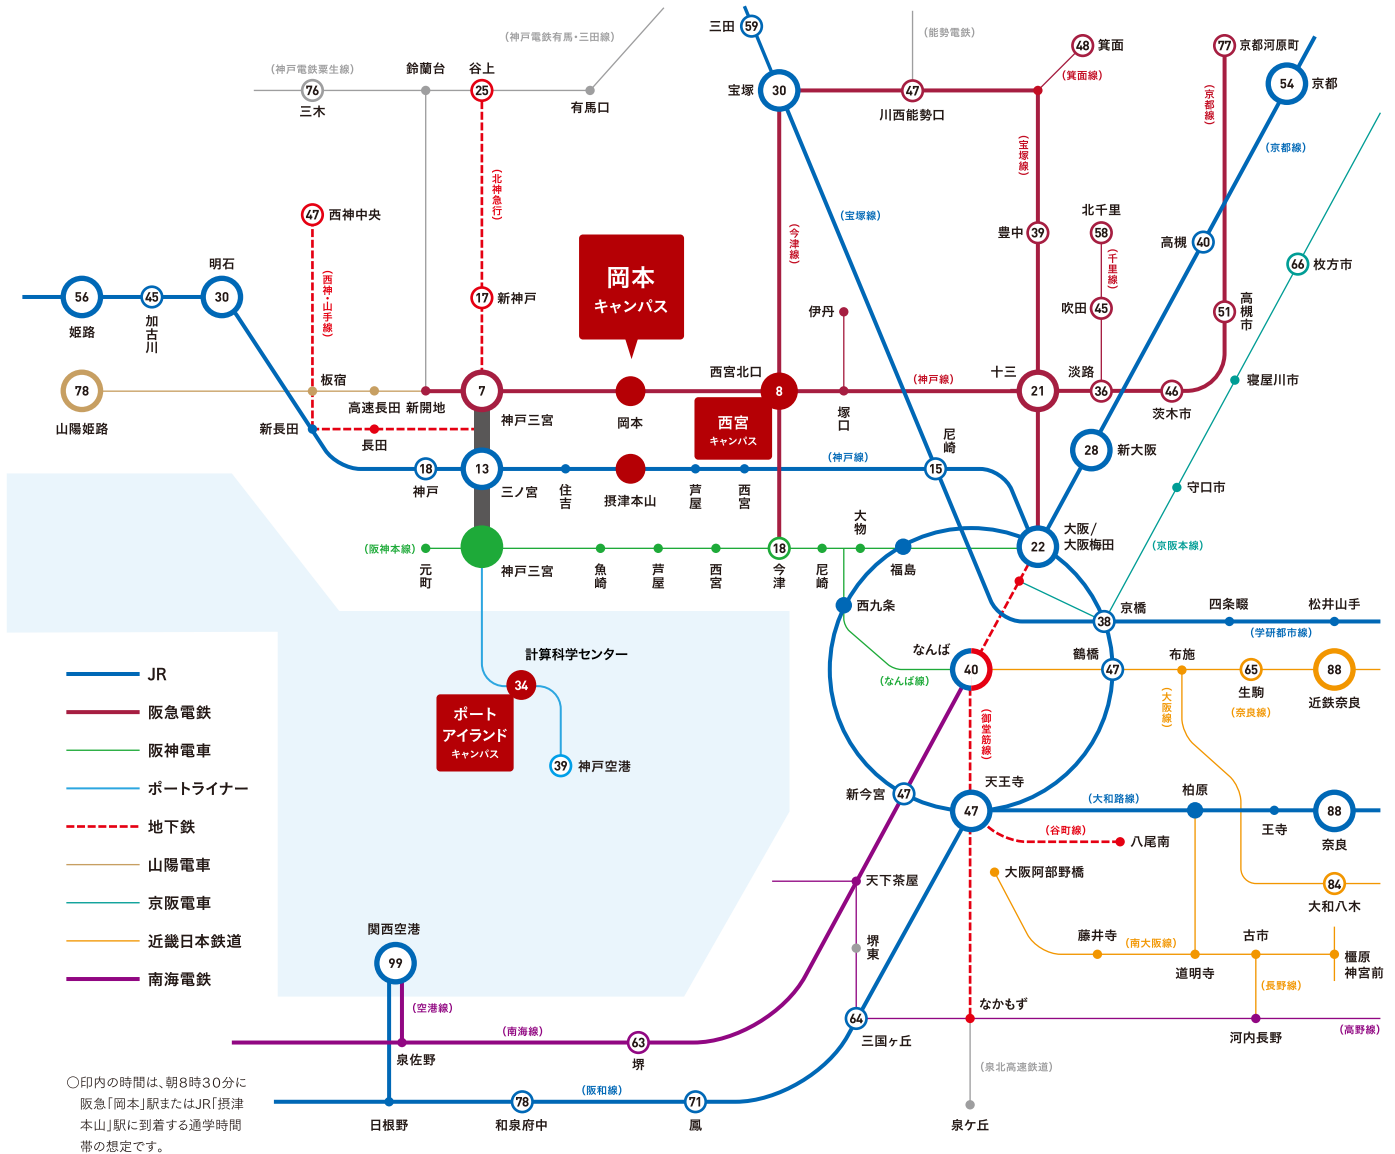

主要路線図

路線	所要時間
三ノ宮	13分
大阪	22分
京都	54分

岡本キャンパスまでの所要時間
(JRでお越しの場合)

路線	所要時間
神戸三宮	7分
大阪梅田	25分
京都河原町	77分

岡本キャンパスまでの所要時間
(阪急電鉄でお越しの場合)