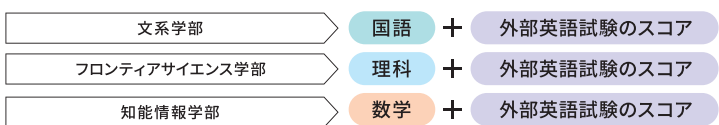

※グローバル教養学環(STAGE)は、1月30日(金)のみ実施

3教科  
一般方式

その他の受験方式や出題範囲などの詳細は入試ガイドにて確認してください。

中期日程は、**前期**の  
合否発表後に  
すぐチャレンジ  
できる！

✓ 多くの大学の前期日程の  
合否発表後に受験できる！

中期日程 出願期間 2026年1月3日(土)～2月5日(木) 合格発表 2月28日(土)

試験日	文系・理系	2026年 2月17日(火)・18日(水)
-----	-------	--------------------------

※グローバル教養学環(STAGE)は、2月17日(火)のみ実施

！ 前期日程合格発表(2/15)後  
すぐに挑戦できる！

2教科で受験可能

2教科  
一般方式

その他の受験方式や出題範囲などの詳細は入試ガイドにて確認してください。

外部英語試験の  
スコアを使って、  
次の組み合わせでも  
受験可能！

外部英語試験  
活用方式

外国語の  
対策が  
しやすい

✓ 全日程・全学部 共通傾向で対策が立てやすい！

前期日程	全学部共通 全問 マーク式	試験時間 70分	公募制推薦入学試験 [教科科目型]と 問題傾向が同じ
中期日程			

注目！ 共通テスト利用型入試で  
合格チャンス拡大！

甲南大学の  
独自試験は  
受験不要

大学入学  
共通テストの  
得点を利用

得意科目を  
生かせる

共通テストの得点と甲南大学の独自試験の得点を合計して合否判定を行うオプション方式「共通テスト併用方式」も要チェック！詳細は入試ガイドにて確認してください。