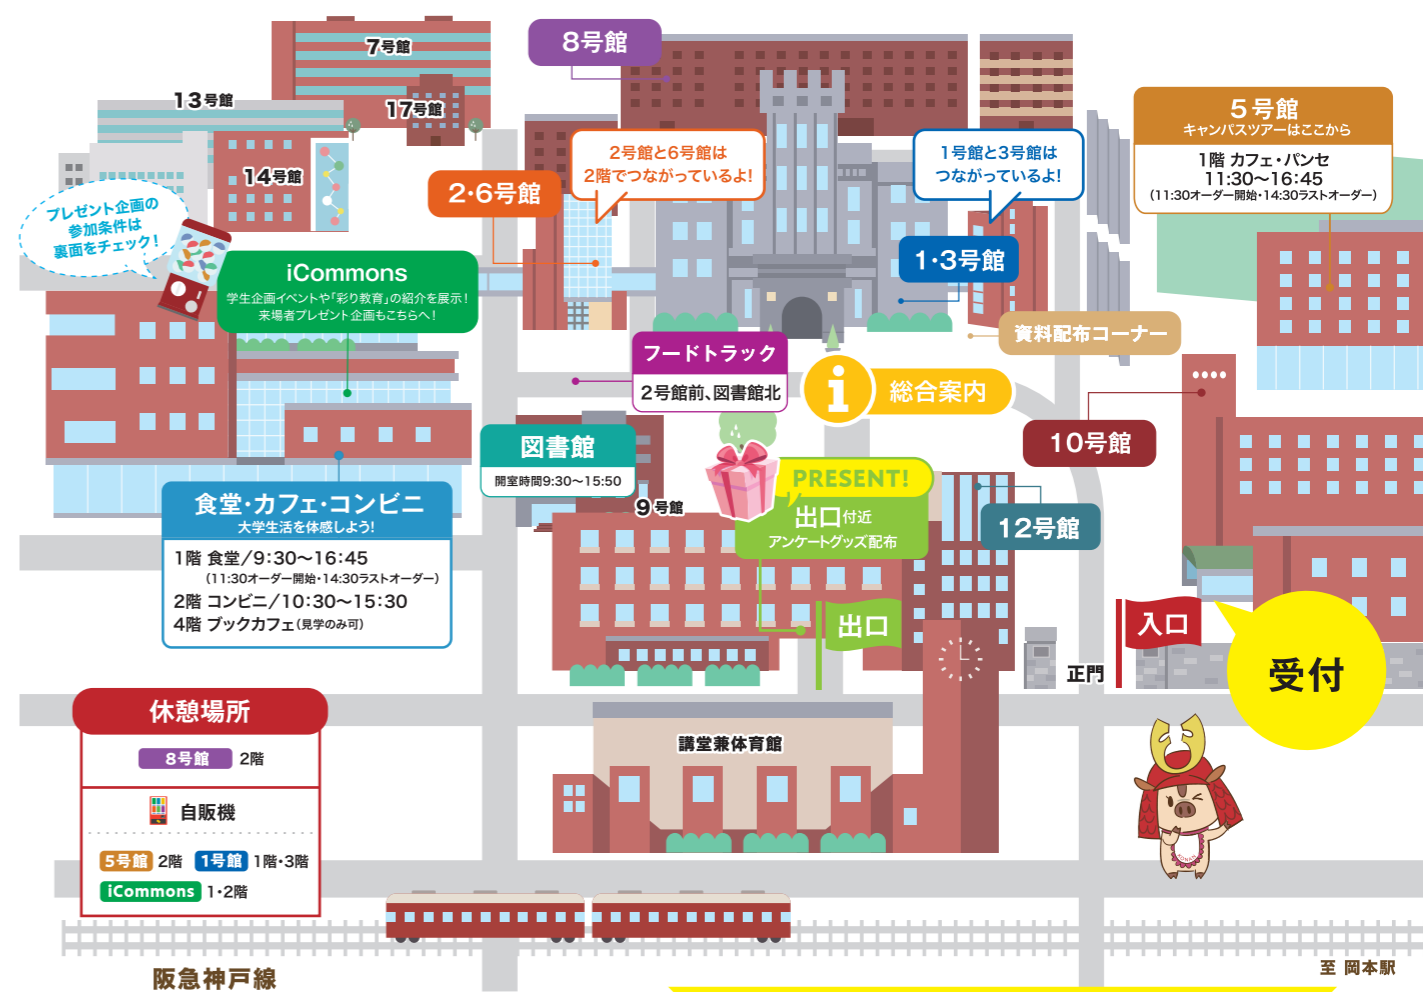

①～⑤のいずれかをクリア後にiCommons 2階までお越しください。
※ガチャは最大2回までとなります。

公式サイト&SNSで最新情報をCHECK!

甲南Ch. (チャンネル)は、受験生向けの情報サイトです。各学部での学びや研究内容、オープンキャンパスや進学相談会などの最新情報を発信しています。

甲南Ch.

@konandaigaku

@konandaigaku

@konan_ch

@甲南大学

甲南大学 / Open Campus

KONAN INFINITY

甲南でひらく、彩り豊かな未来の扉 2025 Spring

同日開催

西宮&ポートアイランドキャンパス

4.6 (SUN)

[岡本キャンパス] イベントMAP

- 1・3号館**
 - イベント 大学説明会 / 就職・進路説明会
 - 学部イベント 経済学部 / 法学部 / 経営学部 / マネジメント創造学部 / 知能情報学部
 - 個別相談 経済学部 / 法学部 / 経営学部 / マネジメント創造学部 / 教職課程
- 2・6号館**
 - 学部イベント グローバル教養学環(STAGE) / 理工学部 / フロンティアサイエンス学部
 - イベント 留学・国際交流 / 理系3学部合同イベント
 - 個別相談 グローバル教養学環(STAGE) / 留学・国際交流 / 理工学部 / 知能情報学部 / フロンティアサイエンス学部
- 8号館**
 - イベント 入試説明会 個別相談 入試 / 学生生活(奨学金・修学支援) / 住まい探し
- 5号館**
 - 学部イベント 文学部 イベント キャンパスツアー / 公認心理師 個別相談 文学部 / 公認心理師
- iCommons**
 - イベント 来場者プレゼント企画「KONAN INFINITY ガチャ」 / キャリアセンターツアー / 教えて!甲南生! / クラブ・サークルパフォーマンス など
 - 展示 [理系3学部合同展示] KONAN SCIENCE & TECHNOLOGY WORLD / 無限の未来へ!甲南ならではの「彩り教育」の魅力を紹介!
 - 個別相談 キャリア・就職