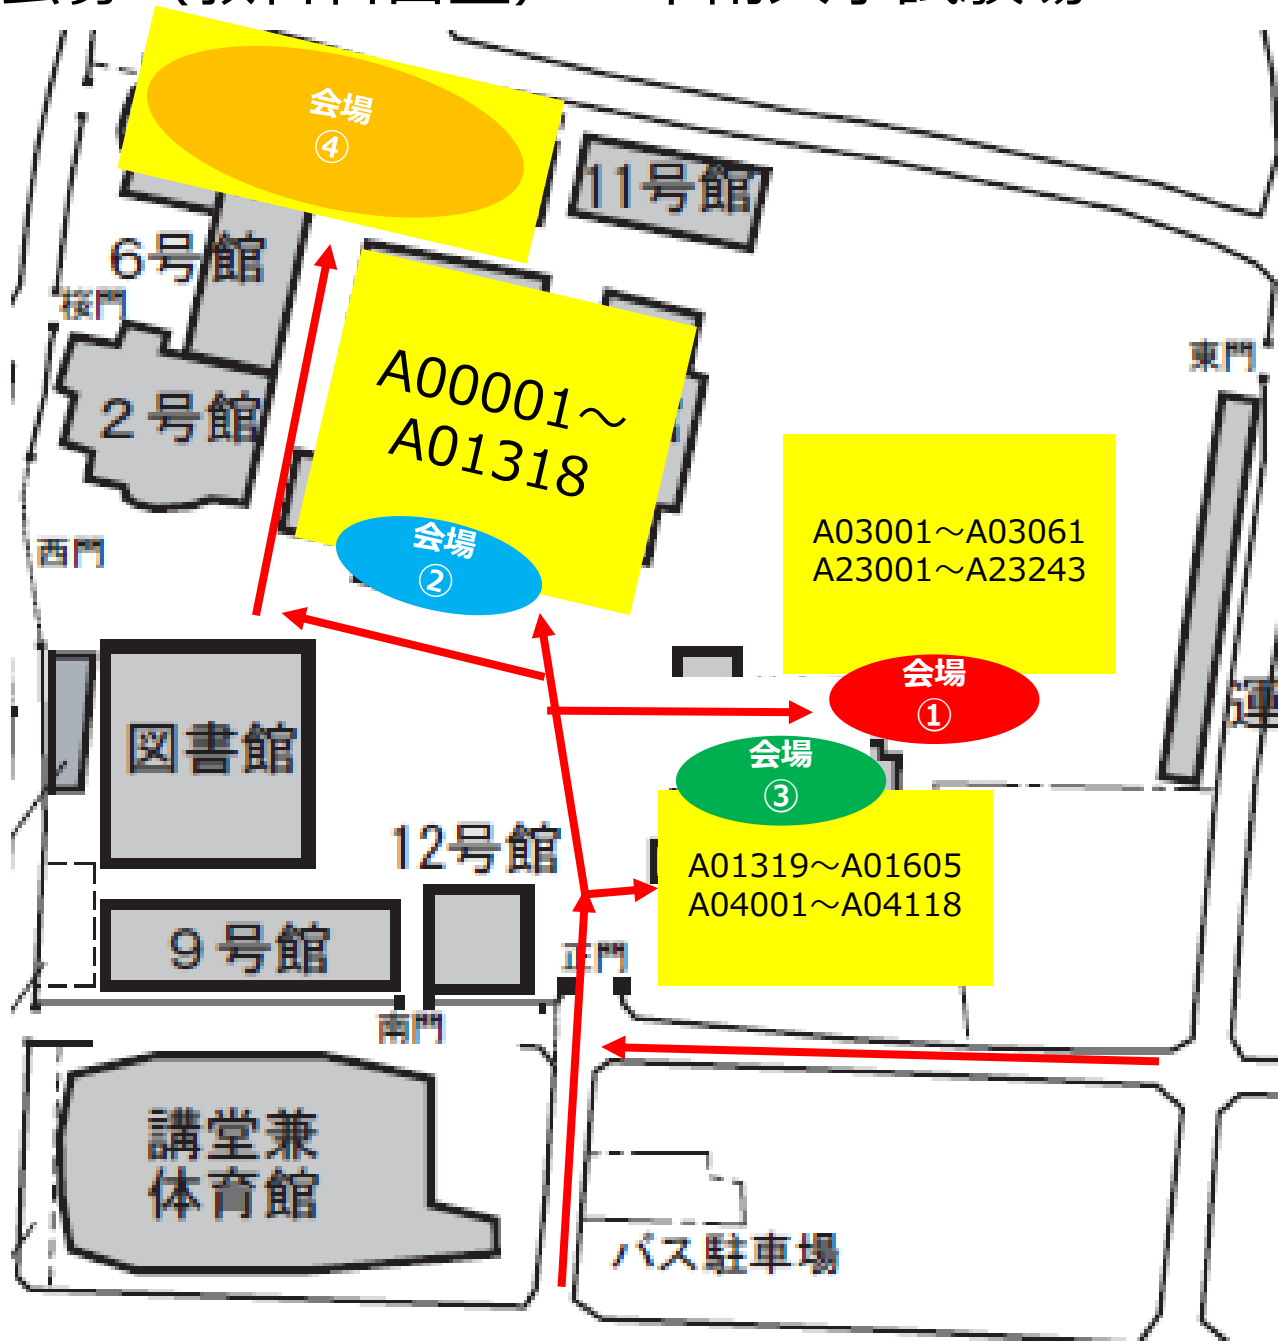

公募（教科科目型）

甲南大学試験場

会場

④

A05001~A05114
A07001~A07006
A06001~A06009
A26001~A26031

1. 受験者は正門に向かう

① 試験場確認を行う

2. 各試験場入口

① 受験票確認を行う

→ 受験者の入場ルートを示す

会場① 1Fの詳細図

- 受験者の入場ルートを示す
- ▲ 試験室・トイレの入口を示す

会場① 2Fの詳細図

- 受験者の入場ルートを示す
- ▲ 試験室・トイレの入口を示す

会場② 1Fの詳細図

- ← 受験者の入場ルートを示す
- ▲ トイレの入口を示す

会場②左 4Fの詳細図

- ← 受験者の入場ルートを示す
- ▲ 試験室・トイレの入口を示す

会場②左 3Fの詳細図

- ← 受験者の入場ルートを示す
- ▲ 試験室・トイレの入口を示す

会場②左 2Fの詳細図

- ← 受験者の入場ルートを示す
- ▲ 試験室・トイレの入口を示す

会場③ 1Fの詳細図

- ← 受験者の入場ルートを示す
- ▲ 試験室・トイレの入口を示す

会場③ 2Fの詳細図

- ← 受験者の入場ルートを示す
- ▲ 試験室・トイレの入口を示す

会場④ 1Fの詳細図

男女トイレ

- ← 受験者の入場ルートを示す
- ▲ 試験室・トイレの入口を示す