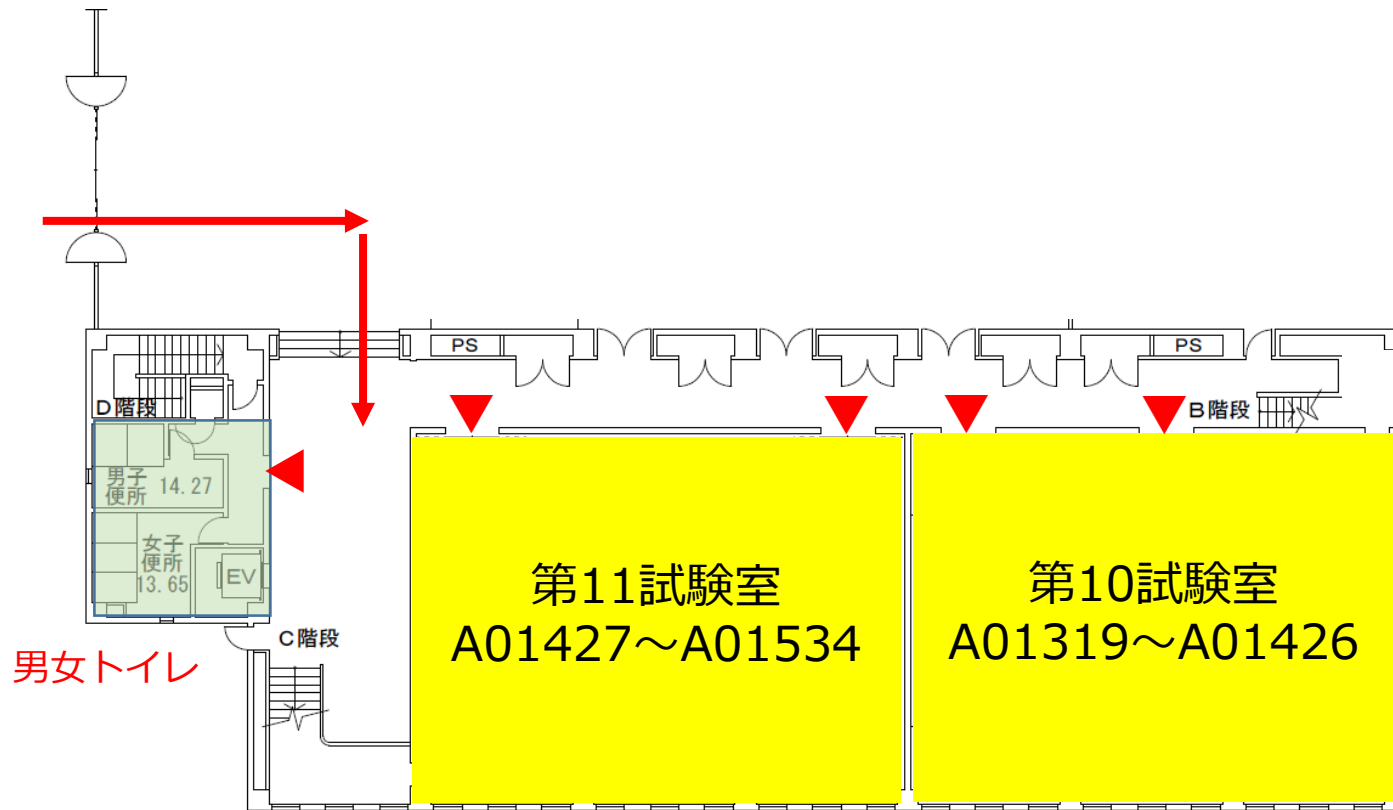

① 受験票確認を行う

→ 受験者の入場ルートを示す

会場① 1Fの詳細図

- 受験者の入場ルートを示す
- ▲ 試験室・トイレの入口を示す

会場① 2Fの詳細図

- 受験者の入場ルートを示す
- ▲ 試験室・トイレの入口を示す

会場② 1Fの詳細図

- ← 受験者の入場ルートを示す
- ▲ トイレの入口を示す

会場②左 4Fの詳細図

- ← 受験者の入場ルートを示す
- ▲ 試験室・トイレの入口を示す

会場②左 3Fの詳細図

- ← 受験者の入場ルートを示す
- ▲ 試験室・トイレの入口を示す

会場②左 2Fの詳細図

- ← 受験者の入場ルートを示す
- ▲ 試験室・トイレの入口を示す

会場③ 1Fの詳細図

- ← 受験者の入場ルートを示す
- ▲ 試験室・トイレの入口を示す

会場③ 2Fの詳細図

- ← 受験者の入場ルートを示す
- ▲ 試験室・トイレの入口を示す

会場④ 1Fの詳細図

男女トイレ

- ← 受験者の入場ルートを示す
- ▲ 試験室・トイレの入口を示す