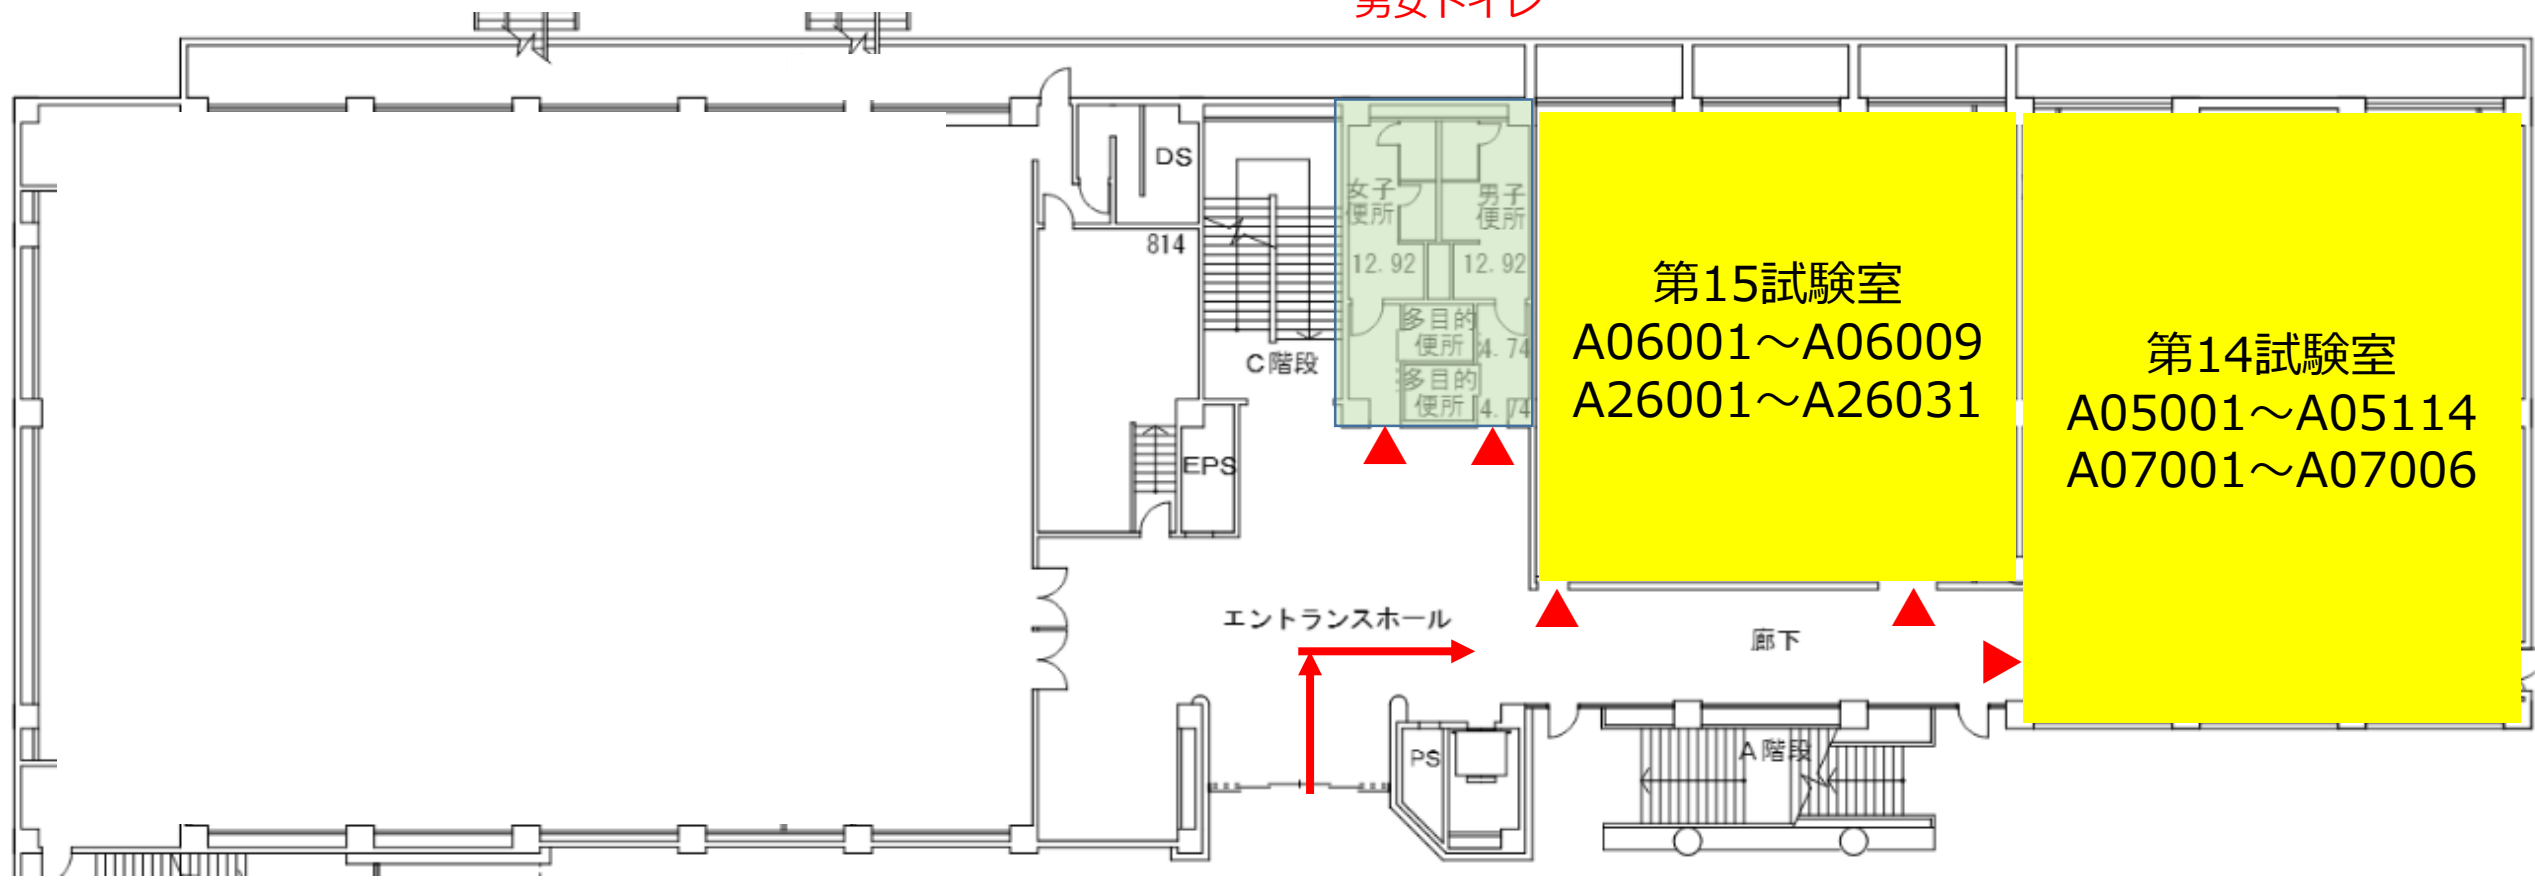

① 受験票確認を行う

→ 受験者の入場ルートを示す

会場① 1Fの詳細図

- 受験者の入場ルートを示す
- ▲ 試験室・トイレの入口を示す

会場① 2Fの詳細図

- 受験者の入場ルートを示す
- ▲ 試験室・トイレの入口を示す

会場② 1Fの詳細図

- ← 受験者の入場ルートを示す
- ▲ トイレの入口を示す

会場②左 4Fの詳細図

- ← 受験者の入場ルートを示す
- ▲ 試験室・トイレの入口を示す

会場②左 3Fの詳細図

- ← 受験者の入場ルートを示す
- ▲ 試験室・トイレの入口を示す

会場②左 2Fの詳細図

- ← 受験者の入場ルートを示す
- ▲ 試験室・トイレの入口を示す

会場③ 1Fの詳細図

- ← 受験者の入場ルートを示す
- ▲ 試験室・トイレの入口を示す

会場③ 2Fの詳細図

- ← 受験者の入場ルートを示す
- ▲ 試験室・トイレの入口を示す

会場④ 1Fの詳細図

男女トイレ

- ← 受験者の入場ルートを示す
- ▲ 試験室・トイレの入口を示す