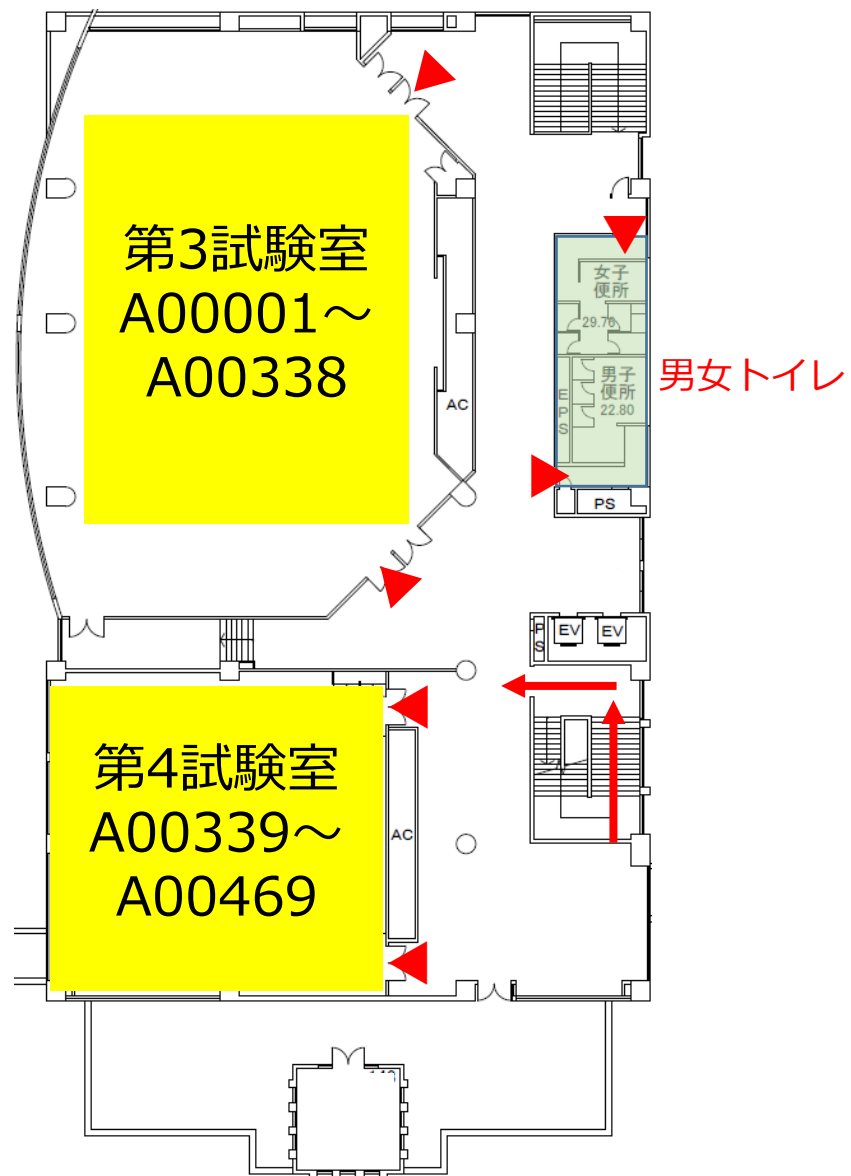

公募（教科科目型）

甲南大学試験場

会場

④

A05001~A05114
A07001~A07006
A06001~A06009
A26001~A26031

1. 受験者は正門に向かう

① 試験場確認を行う

2. 各試験場入口

① 受験票確認を行う

→ 受験者の入場ルートを示す

会場① 1Fの詳細図

- 受験者の入場ルートを示す
- ▲ 試験室・トイレの入口を示す

会場① 2Fの詳細図

- 受験者の入場ルートを示す
- ▲ 試験室・トイレの入口を示す

会場② 1Fの詳細図

- ← 受験者の入場ルートを示す
- ▲ トイレの入口を示す

会場②左 4Fの詳細図

- ← 受験者の入場ルートを示す
- ▲ 試験室・トイレの入口を示す

会場②左 3Fの詳細図

- ← 受験者の入場ルートを示す
- ▲ 試験室・トイレの入口を示す

会場②左 2Fの詳細図

- ← 受験者の入場ルートを示す
- ▲ 試験室・トイレの入口を示す

会場③ 1Fの詳細図

- ← 受験者の入場ルートを示す
- ▲ 試験室・トイレの入口を示す

会場③ 2Fの詳細図

- ← 受験者の入場ルートを示す
- ▲ 試験室・トイレの入口を示す

会場④ 1Fの詳細図

男女トイレ

- ← 受験者の入場ルートを示す
- ▲ 試験室・トイレの入口を示す