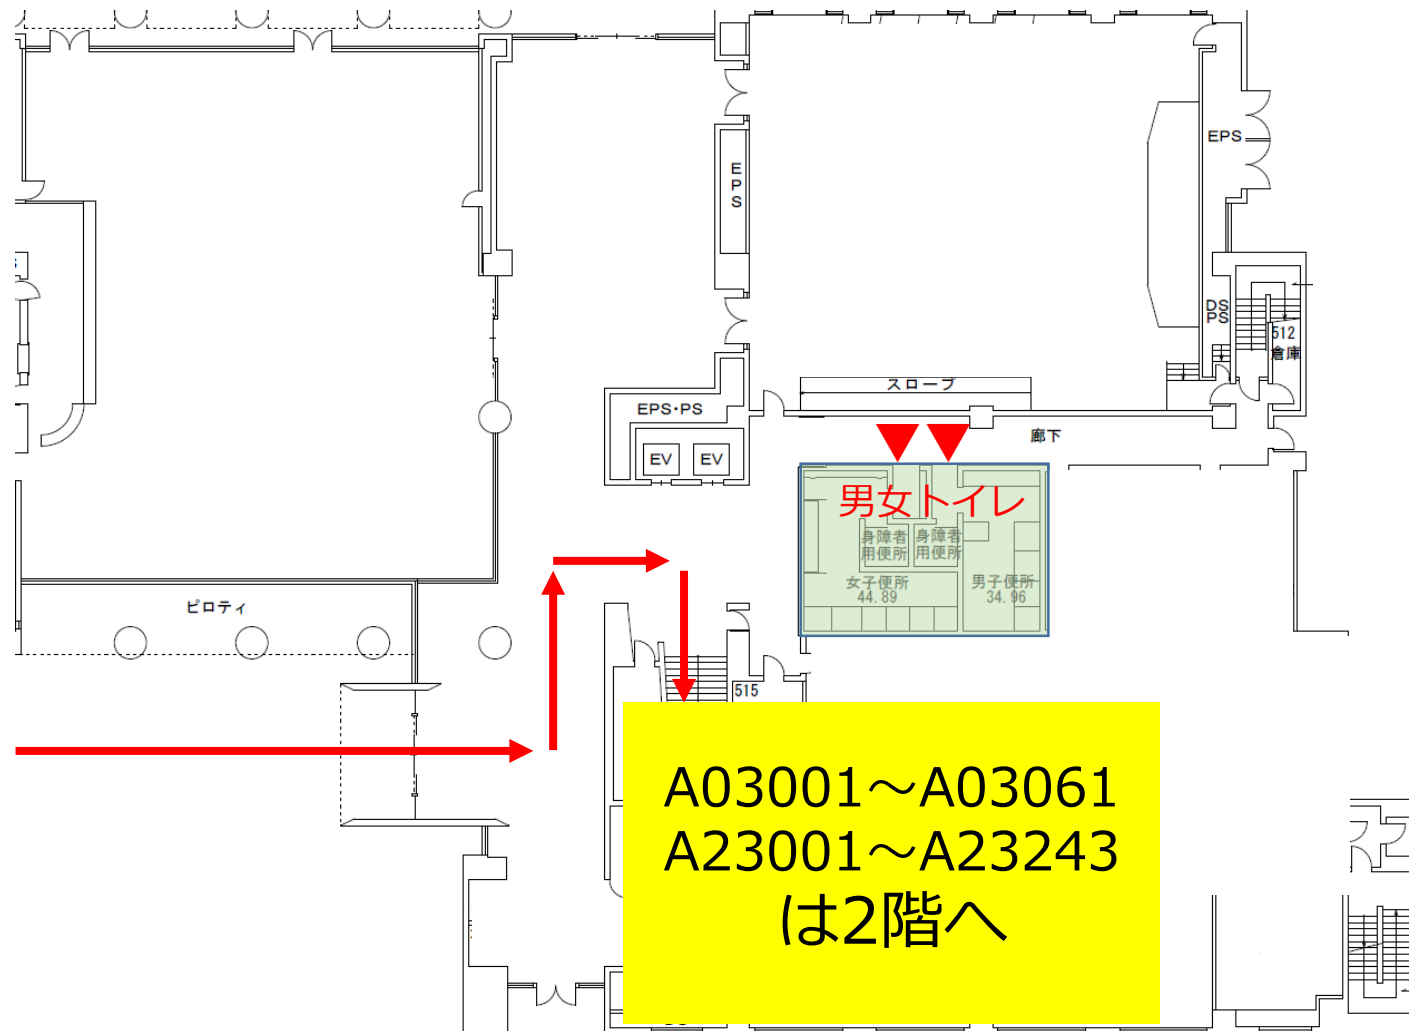

公募（教科科目型）

甲南大学試験場

会場

④

A05001~A05114
A07001~A07006
A06001~A06009
A26001~A26031

1. 受験者は正門に向かう

① 試験場確認を行う

2. 各試験場入口

① 受験票確認を行う

→ 受験者の入場ルートを示す

会場① 1Fの詳細図

- 受験者の入場ルートを示す
- ▲ 試験室・トイレの入口を示す

会場① 2Fの詳細図

- 受験者の入場ルートを示す
- ▲ 試験室・トイレの入口を示す

会場② 1Fの詳細図

- ← 受験者の入場ルートを示す
- ▲ トイレの入口を示す

会場②左 4Fの詳細図

- ← 受験者の入場ルートを示す
- ▲ 試験室・トイレの入口を示す

会場②左 3Fの詳細図

- ← 受験者の入場ルートを示す
- ▲ 試験室・トイレの入口を示す

会場②左 2Fの詳細図

- ← 受験者の入場ルートを示す
- ▲ 試験室・トイレの入口を示す

会場③ 1Fの詳細図

- ← 受験者の入場ルートを示す
- ▲ 試験室・トイレの入口を示す

会場③ 2Fの詳細図

- ← 受験者の入場ルートを示す
- ▲ 試験室・トイレの入口を示す

会場④ 1Fの詳細図

男女トイレ

- ← 受験者の入場ルートを示す
- ▲ 試験室・トイレの入口を示す