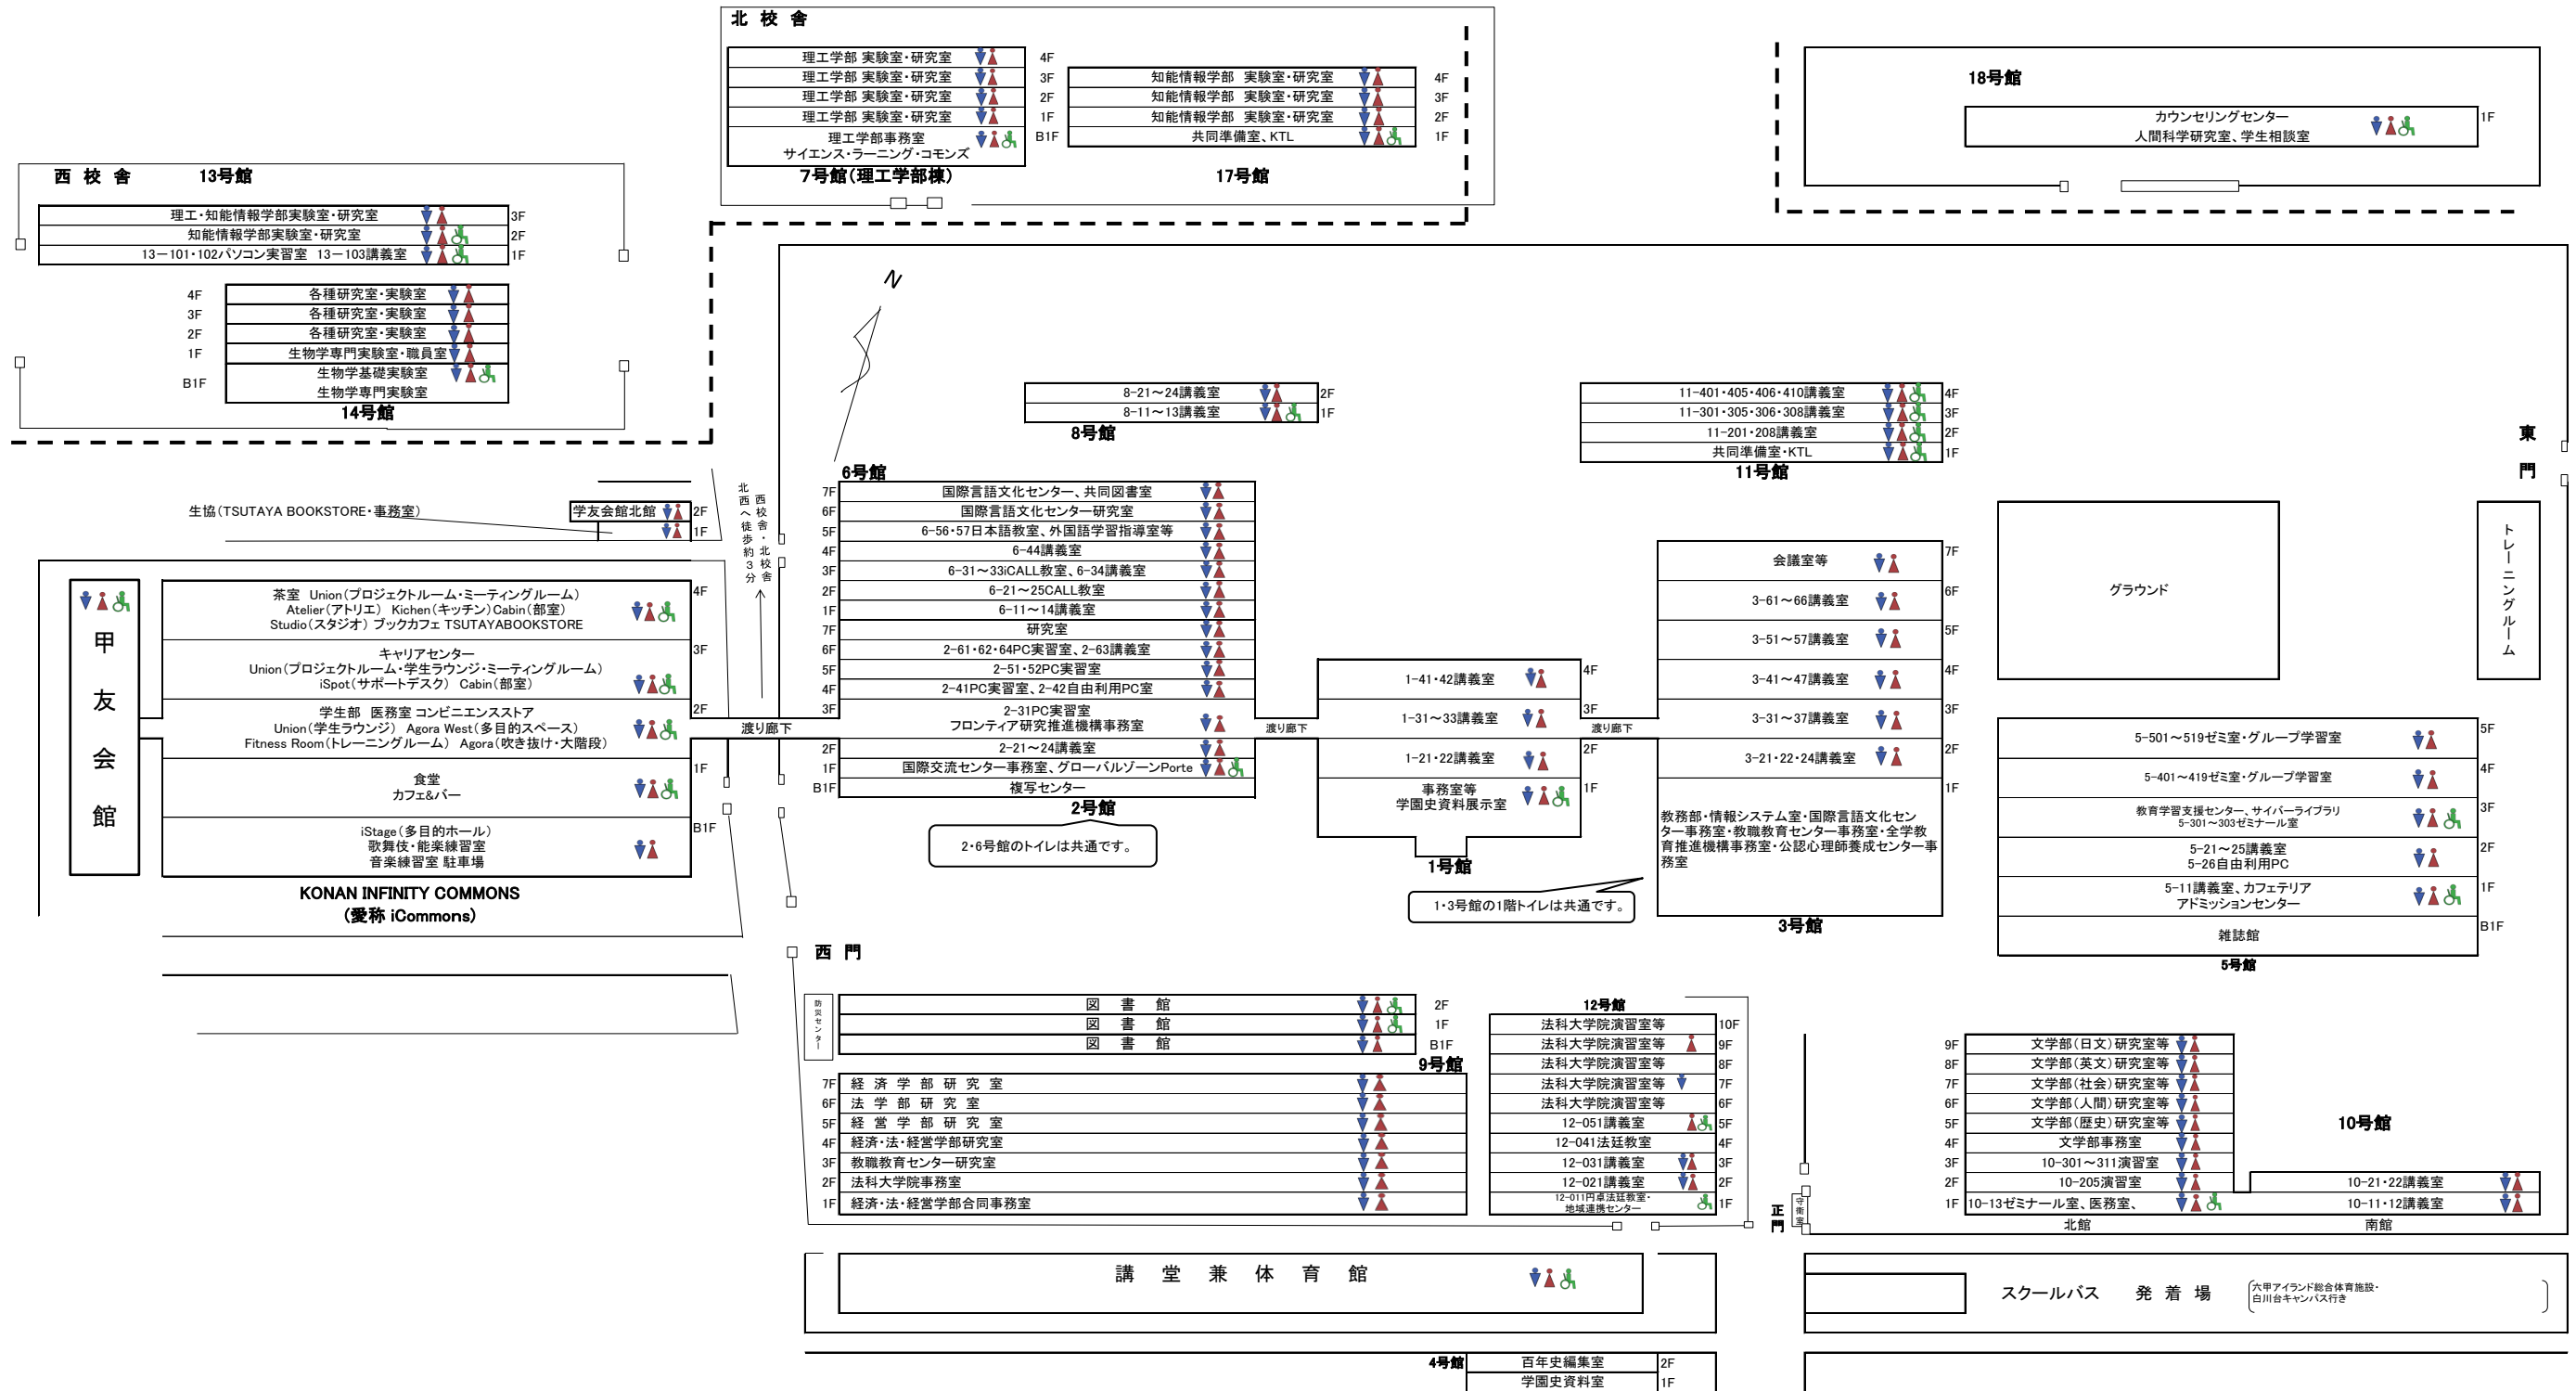

甲南大学 岡本キャンパス トイレマップ～校舎断面イメージ図～

♿ : 多目的トイレ ♀ : 女子トイレ ♂ : 男子トイレ

※各ピクトグラム(絵文字)について、さまざまな議論があることは承知しています。その上で、今回は現状の甲南大学の表記を基礎として、あえてこのデザインを採用しました。

【出所】甲南大学教務部「2018年度新入生向け学修スタートナビ」(2018年4月発行)より改変