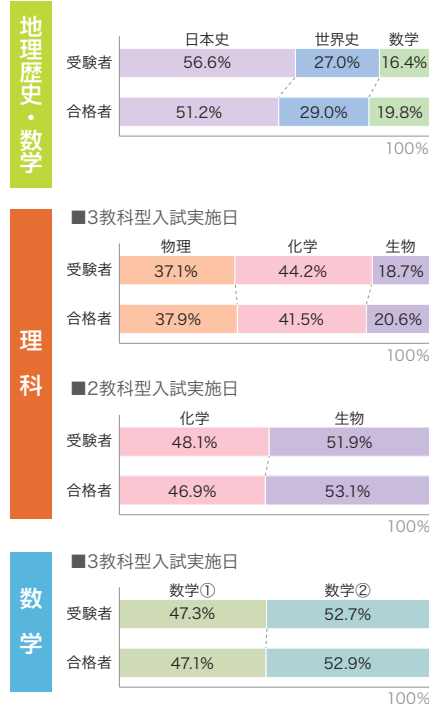

2016年度 一般入学試験 | 受験者・合格者の平均得点率

学部・学科・コース	平均得点率	
	受験者	合格者
文系学部		
2月1日 文学部	日本語日文学科	59.7% / 73.1%
	英語英米文学科	63.4% / 73.7%
	社会学科	62.4% / 73.8%
	人間科学科	60.0% / 72.6%
	歴史文化学科	63.3% / 72.9%
2月2日 経済学部	60.1% / 73.0%	
2月2日 法学部	57.6% / 70.0%	
2月2日 経営学部	60.8% / 75.1%	
2月2日 マネジメント創造学部	マネジメントコース	58.8% / 70.4%
	特別留学コース	63.3% / 71.2%
	日本語日文学科	54.4% / 69.7%
	英語英米文学科	55.3% / 66.6%
	社会学科	53.4% / 64.0%
2月2日 人間科学科	53.0% / 66.0%	
2月2日 歴史文化学科	57.0% / 68.7%	
2月3日 経済学部	51.6% / 62.4%	
2月3日 法学部	50.9% / 62.9%	
2月3日 経営学部	53.4% / 67.6%	
2月3日 マネジメント創造学部	マネジメントコース	51.9% / 62.7%
	特別留学コース	57.5% / 73.6%
	日本語日文学科	57.5% / 70.9%
	英語英米文学科	59.5% / 70.9%
	社会学科	60.9% / 71.6%
2月3日 人間科学科	56.8% / 71.2%	
2月3日 歴史文化学科	59.8% / 71.2%	
2月4日 経済学部	55.8% / 69.2%	
2月4日 法学部	56.2% / 70.1%	
2月4日 経営学部	58.7% / 72.8%	
2月4日 マネジメント創造学部	特別留学コース	57.5% / 66.7%
	日本語日文学科	59.9% / 74.3%
	英語英米文学科	64.3% / 73.5%
	社会学科	63.9% / 72.3%
	人間科学科	62.1% / 74.6%
2月4日 歴史文化学科	63.5% / 74.0%	
2月4日 経済学部	58.6% / 69.2%	
2月4日 法学部	57.2% / 68.8%	
2月4日 経営学部	61.1% / 73.3%	
2月4日 マネジメント創造学部	マネジメントコース	58.1% / 67.7%
理系学部		
2月1日 理工学部	物理学科	50.1% / 67.3%
	生物学科	49.2% / 61.5%
	機能分子化学科	52.1% / 64.4%
2月3日 知能情報学部	48.6% / 62.2%	
2月3日 フロンティアサイエンス学部	56.1% / 67.8%	
2月3日 知能情報学部(2教科型)	48.2% / 64.0%	
2月4日 フロンティアサイエンス学部(2教科型)	物理学科	50.4% / 65.6%
	生物学科	47.1% / 59.9%
	機能分子化学科	50.6% / 63.5%
2月4日 知能情報学部	47.5% / 59.3%	

2016年度 一般入学試験 | 選択科目の選択状況

2016年度 一般入学試験 | 科目別平均得点率

文系	外国語	国語	選択科目			小論文	理系	外国語	数学①	数学②	選択科目			小論文
			日本史	世界史	数学						物理	化学	生物	
2月1日	合格者	65.3%	83.8%	61.5%	65.4%	82.1%	2月1日	合格者	63.9%	59.5%	51.7%	74.0%	72.6%	72.3%
	受験者	51.2%	75.7%	46.2%	50.5%	65.9%		受験者	52.6%	42.8%	38.8%	59.6%	56.4%	60.4%
2月2日	合格者	58.7%	71.6%	63.8%	63.9%	63.5%	2月3日(2教科型)	合格者	62.6%	66.9%	—	—	69.1%	73.2%
	受験者	46.9%	59.8%	52.8%	50.8%	47.6%		受験者	51.3%	47.0%	—	—	54.6%	60.2%
2月3日	合格者	65.9%	77.4%	72.5%	72.2%	57.6%	2月4日	合格者	52.5%	64.0%	54.3%	74.5%	74.1%	72.7%
	受験者	53.1%	66.3%	55.9%	56.0%	40.1%		受験者	45.2%	47.2%	37.6%	60.8%	59.4%	57.4%
2月4日	合格者	59.9%	86.1%	68.8%	67.2%	67.5%	後期日程	合格者	67.6%	83.1%	—	—	—	53.9%
	受験者	49.5%	76.8%	54.6%	51.6%	49.9%		受験者	56.5%	50.2%	—	—	—	42.8%
3月5日	合格者	78.7%	—	—	—	73.8%								
	受験者	61.7%	—	—	—	62.1%