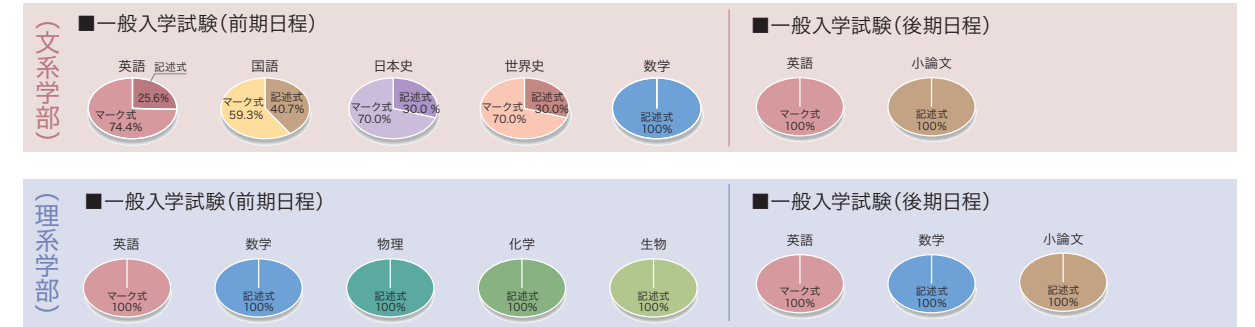

2016年度 一般入学試験 | 記述式・マーク式配点比率

2016年度 一般入学試験 | 男女比率(入学者)

学部・学科・コース	人数		比率		
	男子	女子	男子	女子	
文学部	日本語日文学科	15	26	36.6%	63.4%
	英語英米文学科	17	44	27.9%	72.1%
	社会学科	15	58	20.5%	79.5%
	人間科学科	20	44	31.2%	68.8%
	歴史文化学科	30	26	53.6%	46.4%
経済学部	177	53	77.0%	23.0%	
法学部	162	80	66.9%	33.1%	
経営学部	100	78	56.2%	43.8%	
マネジメント創造学部	32	44	42.1%	57.9%	
特別留学コース	8	8	50.0%	50.0%	
理工学部	物理学科	33	4	89.2%	10.8%
	生物学科	21	14	60.0%	40.0%
	機能分子化学科	33	7	82.5%	17.5%
知能情報学部	59	14	80.8%	19.2%	
フロンティアサイエンス部	17	10	63.0%	37.0%	
計	739	510	59.2%	40.8%	

2016年度 一般入学試験 | 現浪比率(入学者)

学部・学科・コース	人数		比率		
	現役	浪人等	現役	浪人等	
文学部	日本語日文学科	40	1	97.6%	2.4%
	英語英米文学科	57	4	93.4%	6.6%
	社会学科	68	5	93.2%	6.8%
	人間科学科	63	1	98.4%	1.6%
	歴史文化学科	52	4	92.9%	7.1%
経済学部	201	29	87.4%	12.6%	
法学部	210	32	86.8%	13.2%	
経営学部	162	16	91.0%	9.0%	
マネジメント創造学部	69	7	90.8%	9.2%	
特別留学コース	15	1	93.7%	6.3%	
理工学部	物理学科	33	4	89.2%	10.8%
	生物学科	28	7	80.0%	20.0%
	機能分子化学科	32	8	80.0%	20.0%
知能情報学部	65	8	89.0%	11.0%	
フロンティアサイエンス部	20	7	74.1%	25.9%	
計	1,115	134	89.3%	10.7%