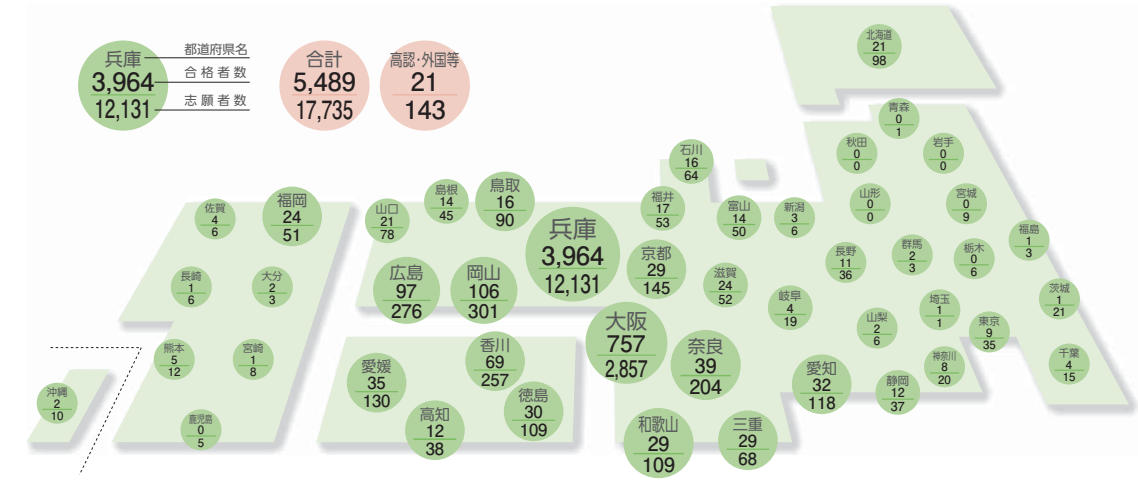

2016年度 一般入学試験 | 出身高校所在地別 志願者数・合格者数

下宿紹介について
本学には学生寮がありませんので、甲南大学生生活協同組合が下宿紹介を行っています。地方からの入学生にも、通学に便利で安心して暮らせる情報を紹介しています。詳しくは、ホームページをご覧ください。
甲南大学生生活協同組合ホームページ
<http://www.knu.jp/>