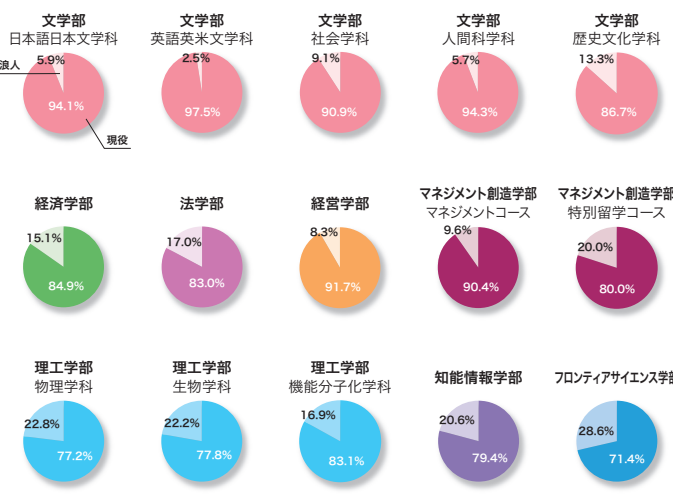

文学部

経済学部

法学部

経営学部

2015年度 一般入学試験 | 男女比率(入学者)

学部・学科・コース	人数	
	男子	女子
文学部	日本語日本文学科	21 / 47
	英語英米文学科	21 / 60
	社会学科	23 / 54
	人間科学科	14 / 56
	歴史文化学科	22 / 23
経済学部	139 / 53	
法学部	195 / 58	
経営学部	134 / 106	
マネジメント創造学部	マネジメントコース	28 / 45
	特別留学コース	5 / 5
理工学部	物理学科	56 / 1
	生物学科	30 / 15
	機能分子化学科	39 / 20
知能情報学部	83 / 14	
フロンティアサイエンス部	17 / 18	
計	827 / 575	

2015年度 一般入学試験 | 現浪比率(入学者)

学部・学科・コース	人数	
	現役	浪人等
文学部	日本語日本文学科	64 / 4
	英語英米文学科	79 / 2
	社会学科	70 / 7
	人間科学科	66 / 4
	歴史文化学科	39 / 6
経済学部	163 / 29	
法学部	210 / 43	
経営学部	220 / 20	
マネジメント創造学部	マネジメントコース	66 / 7
	特別留学コース	8 / 2
理工学部	物理学科	44 / 13
	生物学科	35 / 10
	機能分子化学科	49 / 10
知能情報学部	77 / 20	
フロンティアサイエンス部	25 / 10	
計	1,215 / 187	