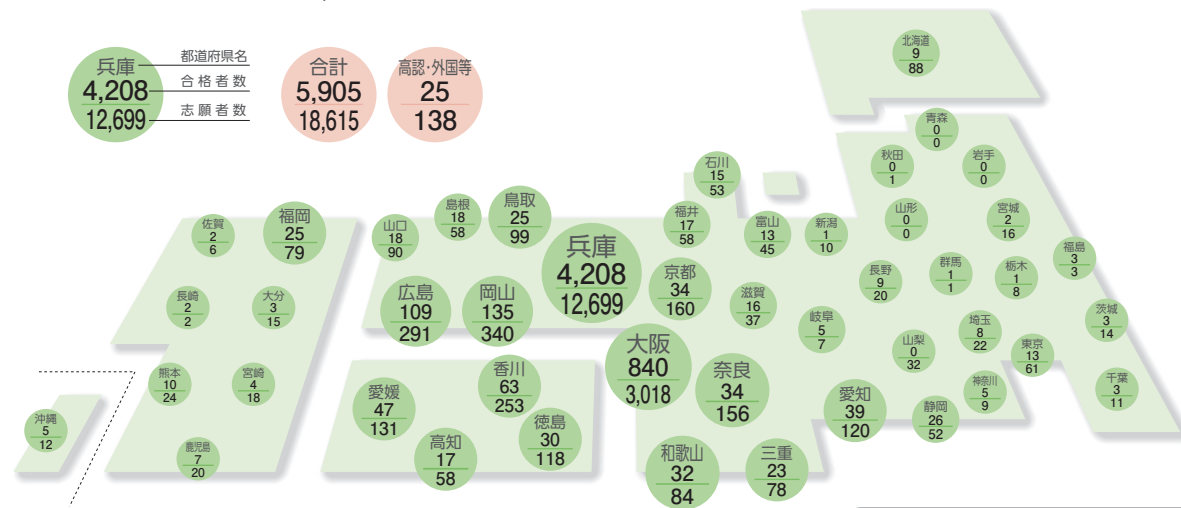

2015年度 一般入学試験 | 出身高校所在地別 志願者数・合格者数

下宿紹介について
本学には学生寮がありませんので、甲南大学生生活協同組合が下宿紹介を行っています。地方からの入学生にも、通学に便利で安心できる情報を紹介しています。詳しくは、ホームページをご覧ください。
甲南大学生生活協同組合ホームページ
<http://www.knu.jp/>

Q & A