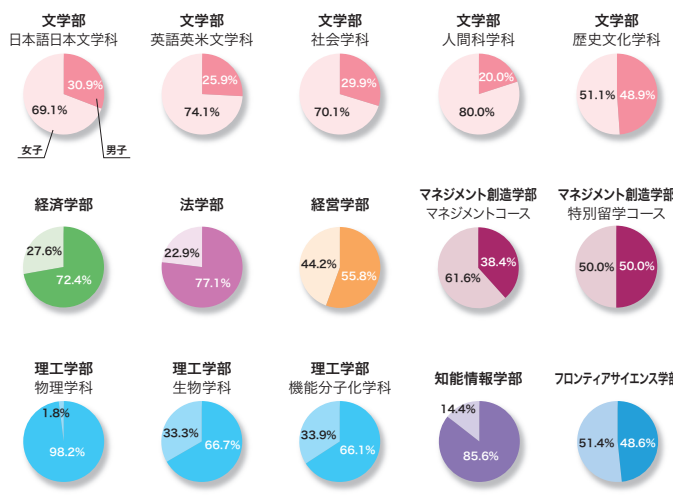

文学部

経済学部

法学部

経営学部

2015年度 一般入学試験 | 男女比率(入学者)

学部・学科・コース	人数	
	男子	女子
文学部	日本語日本文学科	21 / 47
	英語英米文学科	21 / 60
	社会学科	23 / 54
	人間科学科	14 / 56
	歴史文化学科	22 / 23
経済学部	139 / 53	
法学部	195 / 58	
経営学部	134 / 106	
マネジメント創造学部	マネジメントコース	28 / 45
	特別留学コース	5 / 5
理工学部	物理学科	56 / 1
	生物学科	30 / 15
	機能分子化学科	39 / 20
知能情報学部	83 / 14	
フロンティアサイエンス部	17 / 18	
計	827 / 575	

2015年度 一般入学試験 | 現浪比率(入学者)

学部・学科・コース	人数	
	現役	浪人等
文学部	日本語日本文学科	64 / 4
	英語英米文学科	79 / 2
	社会学科	70 / 7
	人間科学科	66 / 4
	歴史文化学科	39 / 6
経済学部	163 / 29	
法学部	210 / 43	
経営学部	220 / 20	
マネジメント創造学部	マネジメントコース	66 / 7
	特別留学コース	8 / 2
理工学部	物理学科	44 / 13
	生物学科	35 / 10
	機能分子化学科	49 / 10
知能情報学部	77 / 20	
フロンティアサイエンス部	25 / 10	
計	1,215 / 187	