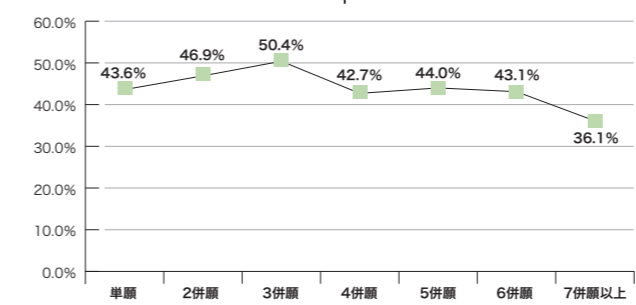

2014年度 一般入学試験 | 結果

Table showing exam results by department and course, including columns for exam type, dates, number of applicants, and pass rates.

Table showing exam results by department and course, including columns for exam type, dates, number of applicants, and pass rates.

一般入学試験 | 志願者数・競争率・合格者数の推移(過去3年間)

競争率 = 受験者数 / 合格者数

Table showing the trend of applicants, competition rates, and pass numbers for general admission exams from 2012 to 2014.

Table showing the trend of applicants, competition rates, and pass numbers for general admission exams from 2012 to 2014.

注) 2014年度一般入学試験における入試制度変更に伴い、2012年度・2013年度入学試験の数字は次のとおり分類し、表記しています。

2014年度 一般入試制度 | 志願者数・受験者数・合格者数・入学者数・競争率(入試制度別)

Table showing the number of applicants, examinees, pass numbers, and enrollment numbers by exam type.

2014年度 一般入学試験 | 併願回数別合格率

Vertical text on the right margin listing various departments and programs.